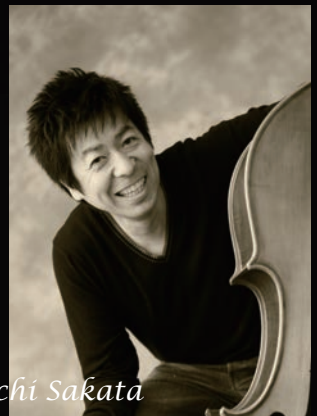

Fuyuki Kurokawa

Kouichi Sakata

Contrabass Omotetto

【コントラバス オモテット】

Emi Tsukamoto

Ayako Sadoya

【PROGRAM】

トリッチ・トラッチ・ポルカ
作曲／ヨハン・シュトラウス2世
編曲／ダヴィッド・ヘイズ

佐渡谷綾子

Ayako Sadoya

神奈川県相模原市出身。6歳よりピアノを習い、9歳でコントラバスを始める。東京音楽大学付属高校を経て、東京藝術大学音楽学部を卒業。第15回宝塚ベガ音楽コンクール入賞第3回秋吉台音楽コンクールコントラバス部門第1位、および総合優勝である山口県知事賞受賞。小澤征爾音楽塾オペラプロジェクトや、パシフィックミュージックフェスティバル、東京オペラの森に参加。また、山田和樹率いる横浜シンフォニエッタや、故田中千香士のもと集まったレボリューションアンサンブルにも出演。2015年1月1日より、名古屋フィルハーモニー交響楽団のコントラバス奏者として活動、現在首席奏者。名古屋芸術大学非常勤講師。今までに永島義男、西田直文、山本修、黒木岩寿、斎藤順の各氏に師事