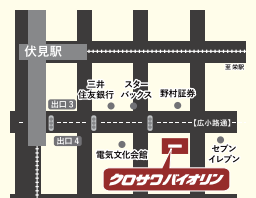

◎伏見駅4番出口から徒歩4分

愛知県名古屋市中区栄 2-3-1 名古屋広小路ビルディング地下1階 TEL: 052-202-1011
E-mail: nagoyavn@kurosawaviolin.com HP: http://kurosawaviolin.com/nagoya